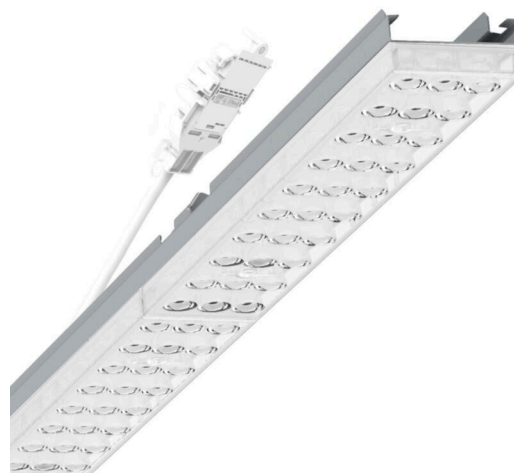

прибородержатель переменный - Individual.Lens.Optic - прямой узконаправленный свет - без видимых стыков

Ламподержатель из оцинкованного стального профиля, поверхность покрыта лаком на полиэфирной смоле. Крепление без инструментов с нажимными затворами, встроенными в конструкцию, обеспечивают защиту от кражи и взлома. В несущей трековой шине позиционируется по-разному. Цвет корпуса серебристый/ белый алюминий RAL 9006; Прямой узконаправленный свет, распределяемый посредством линзы «Individual.Lens.Optic» из пластика ПММА. Оптика отдельных линз делает сборку и установку предельно удобными, плоскость легко чистится. Тройные ряды из отдельных линз, идеально согласованные с лампо-/прибородержателями, обеспечивают цельный вид без стыков и неравномерностей. Подключение к электросети через присоединительный провод длиной 1 м для свободного позиционирования ламподержателя в световой полосе и 5-полюсную втычную деталь для быстрой сборки со свободным выбором фаз. Сменные блоки, позволяющие легко модернизировать освещение, существенно продлевают срок службы всей осветительной установки.

Оптика

Оснастка	LED, цветопередача/оттенок света CRI ≥ 80 / 4000K
Допуск для координаты цветности (MacAdam)	3SDCM
Фотобиологическая безопасность (светильник)	RG1
Номинальный световой поток	8239lm
Срок службы LED	50000h L80/B10 (Tq 35°C)
светоотдача светильников	155lm/W
Угол излучения	40° (C0) / 85° (C90)
UGR поп./вдоль	19.8 / 21.5

DEEP-LINK

<https://www.regiolux.de/ru/article/19425006035>

Ссылка	LED 8000lm 840
ηLB	100 %
Φ ↓/↑	99 % / 1 %
UGR поп./вдоль	19.8 / 21.5

Механика

цвет корпуса	серебристый/ белый алюминий RAL 9006
размеры (LxWxH/DxH)	1531mm x 55mm x 37mm
вес (нетто)	2kg
Вид монтажа	сборка трековых систем, световая структура

размеры

L	1531 mm	Длина
В	55 mm	Ширина
Н	37 mm	Высота