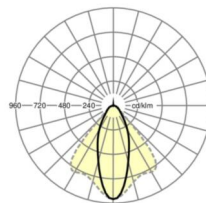

параметры

номер заказа	19425006035
код EAN	4020863412655
номер таможенного тарифа	94051190
Знак прохождения контроля	IP 20, класс защиты I, ENEC10 VDE, F, HACCP DIN10500/Food/IFS-пригодность для применения/BRC, Indoor, CE
Степень ударопрочности IK	IK03 (-20°C bis 35°C)
Температура окружающей среды	ta -20°C в 35°C
Особые свойства	Готовность к IoT «Ready for IoT»
Гарантийный срок	5 лет
Государственные программы поддержки	BEG - государственные субсидии для энергосберегающих зданий (действительна только для Германии)

электротехника

Балласт	Электронный драйвер DALI2 (1 штука)
Мощность системы	53W
сетевое напряжение	230V/50Hz
автоматический предохранитель (пусковой ток)	13 штук/B10, 21 штук/B16, 21 штук/C10, 35 штук/C16
класс энергосбережения/Источник света	D

Оптика

Оснастка	LED, цветопередача/оттенок света CRI ≥ 80 / 4000K
Допуск для координаты цветности (MacAdam)	3SDCM
Фотобиологическая безопасность (светильник)	RG1
Номинальный световой поток	8239lm
Срок службы LED	50000h L80/B10 (Tq 35°C)
светоотдача светильников	155lm/W
Угол излучения	40° (C0) / 85° (C90)
UGR поп./вдоль	19.8 / 21.5

DEEP-LINK

<https://www.regiolux.de/ru/article/19425006035>

Ссылка	LED 8000lm 840
ηLB	100 %
Φ ↓/↑	99 % / 1 %
UGR поп./вдоль	19.8 / 21.5