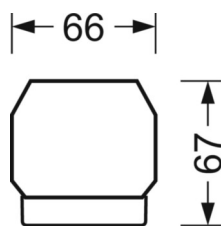

Оптика

Оснастка	LED, цветопередача/оттенок света CRI ≥ 80 / 4000K
Допуск для координаты цветности (MacAdam)	3SDCM
Фотобиологическая безопасность (светильник)	RG1
Номинальный световой поток	8239lm
Срок службы LED	50000h L80/B10 (Tq 35°C)
светоотдача светильников	155lm/W
Угол излучения	40° (C0) / 85° (C90)
UGR поп./вдоль	19.8 / 21.5

DEEP-LINK

<https://www.regiolux.de/ru/article/19425006035>

Ссылка	LED 8000lm 840
ηLB	100 %
Φ ↓/↑	99 % / 1 %
UGR поп./вдоль	19.8 / 21.5

Механика

цвет корпуса	серебристый/ белый алюминий RAL 9006
размеры (LxWxH/DxH)	1531mm x 55mm x 37mm
вес (нетто)	2kg
Вид монтажа	сборка трековых систем, световая структура

размеры

L	1531 mm	Длина
В	55 mm	Ширина
Н	37 mm	Высота